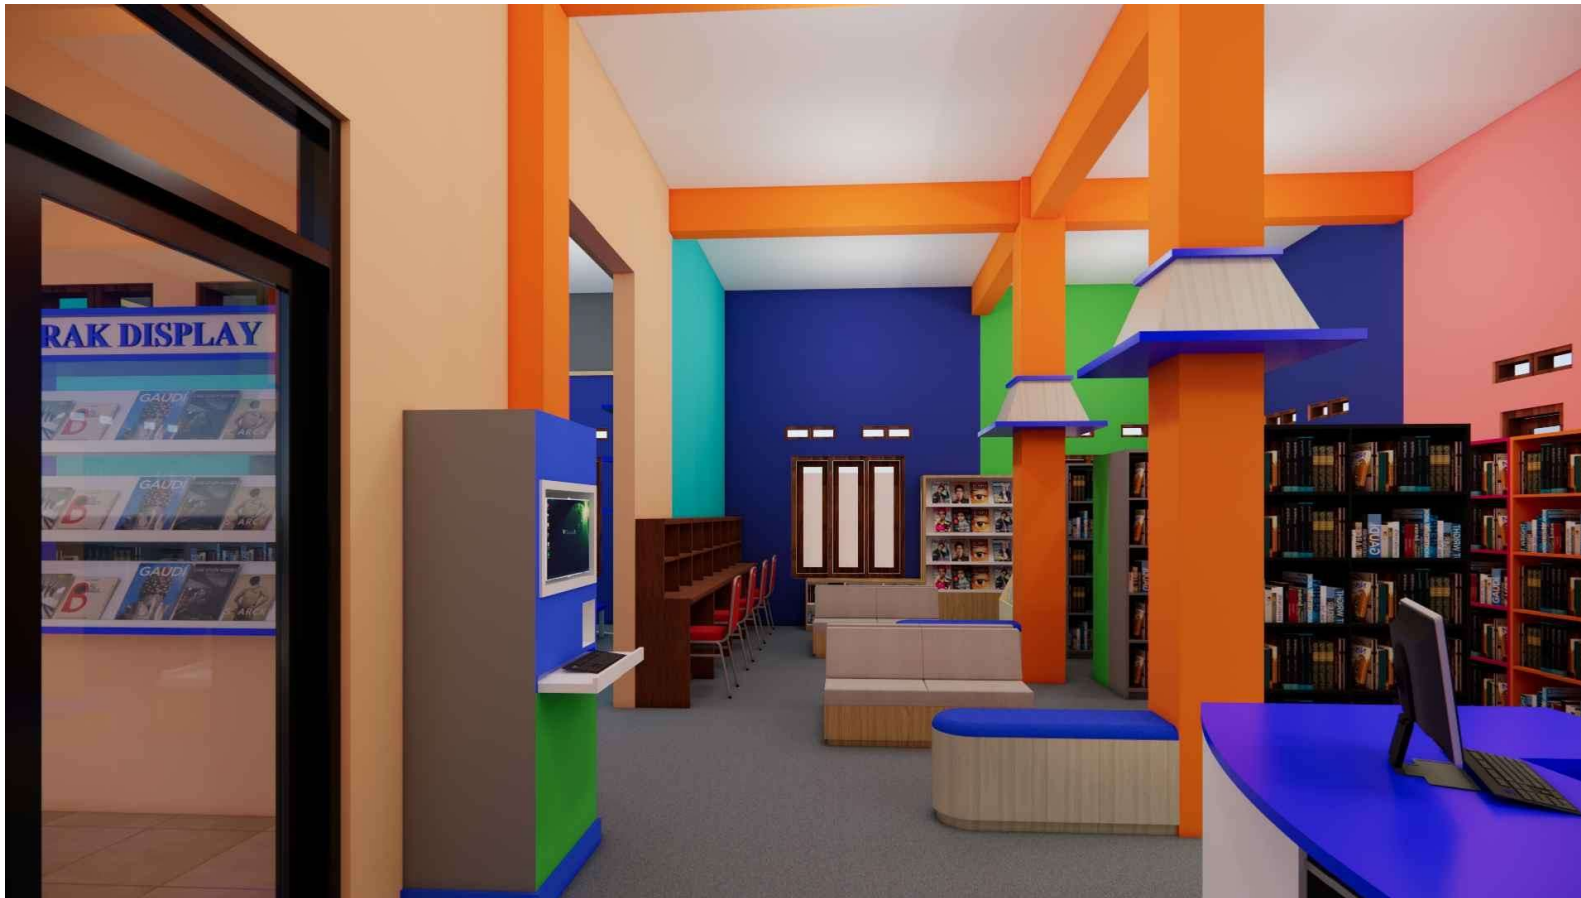

TAMPAK SAMPING KIRI
SKALA 1 : -

OWNER / PEMILIK		
PEKERJAAN		
INTERIOR PERPUSTAKAAN		
LOKASI	TAHUN	
KAB SEMARANG	2025	
MENGETAHUI		
OWNER		
SMP IT NURUL ISLAM TENGARAN		
DIRENCANA		
Witoha, ST		
TEAM LEADER		
ESTIMATOR		
DRAFTER		
JUDUL GAMBAR		SKALA
VISUALISASI 3D		1 : -
TANGGAL	NO. HALAMAN	JUMLAH HAL
CATATAN/REVISI