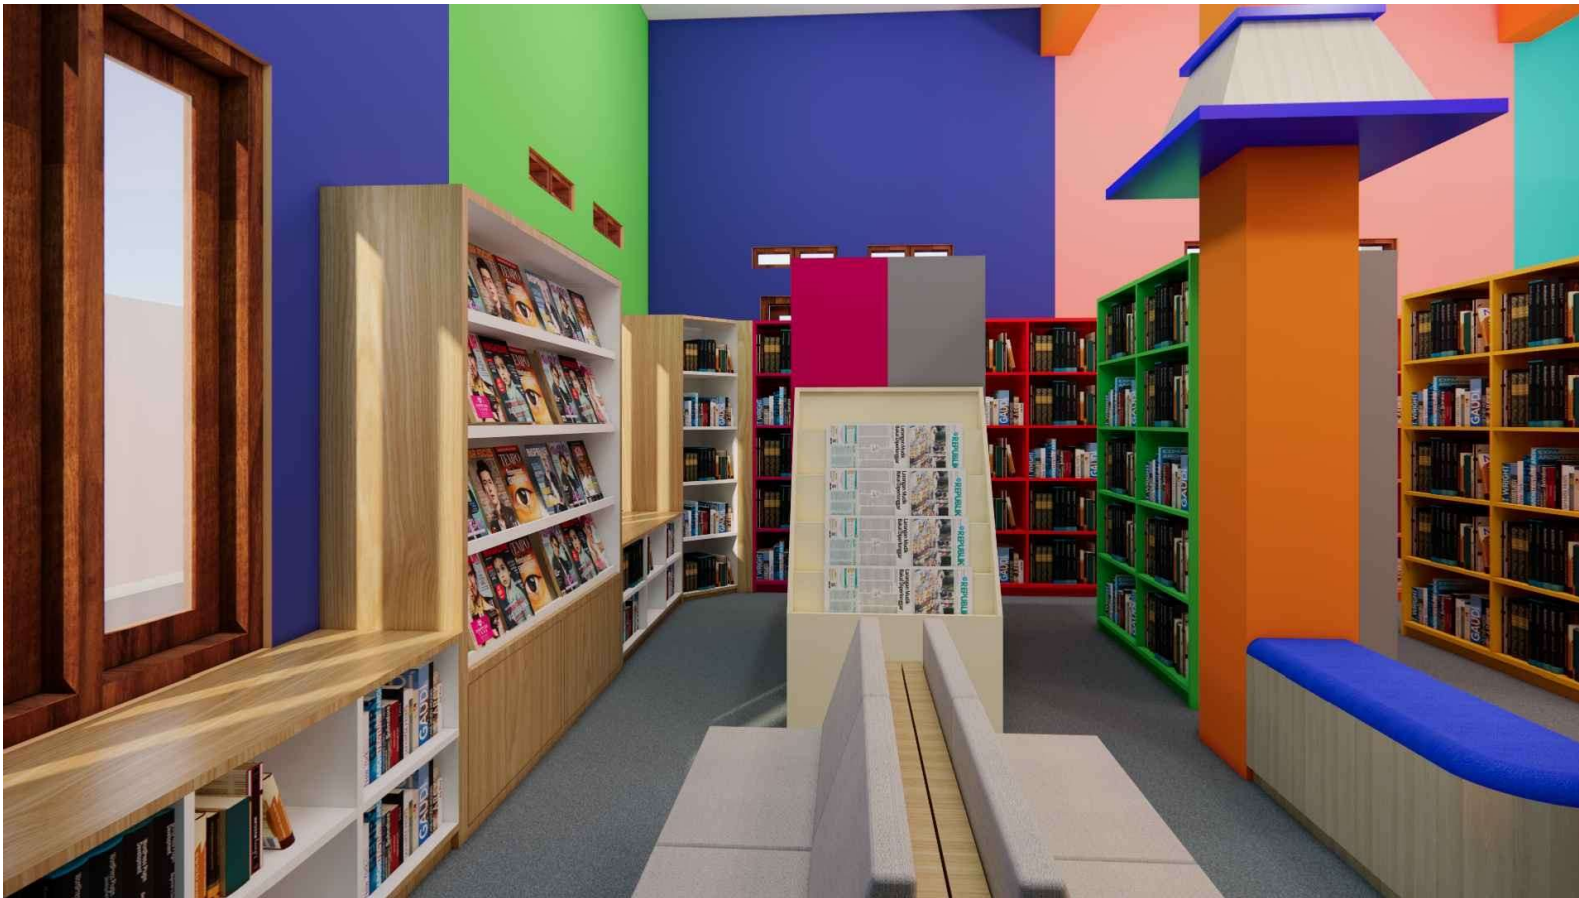

VISUALISASI 3D
SKALA 1 : -

OWNER / PEMILIK		
PEKERJAAN		
INTERIOR PERPUSTAKAAN		
LOKASI	TAHUN	
KAB SEMARANG	2025	
MENGETAHUI		
OWNER		
SMP IT NURUL ISLAM TENGARAN		
DIRENCANA		
Witoha, ST		
TEAM LEADER		
ESTIMATOR		
DRAFTER		
JUDUL GAMBAR		SKALA
VISUALISASI 3D		1 : -
TANGGAL	NO. HALAMAN	JUMLAH HAL
CATATAN/REVISI