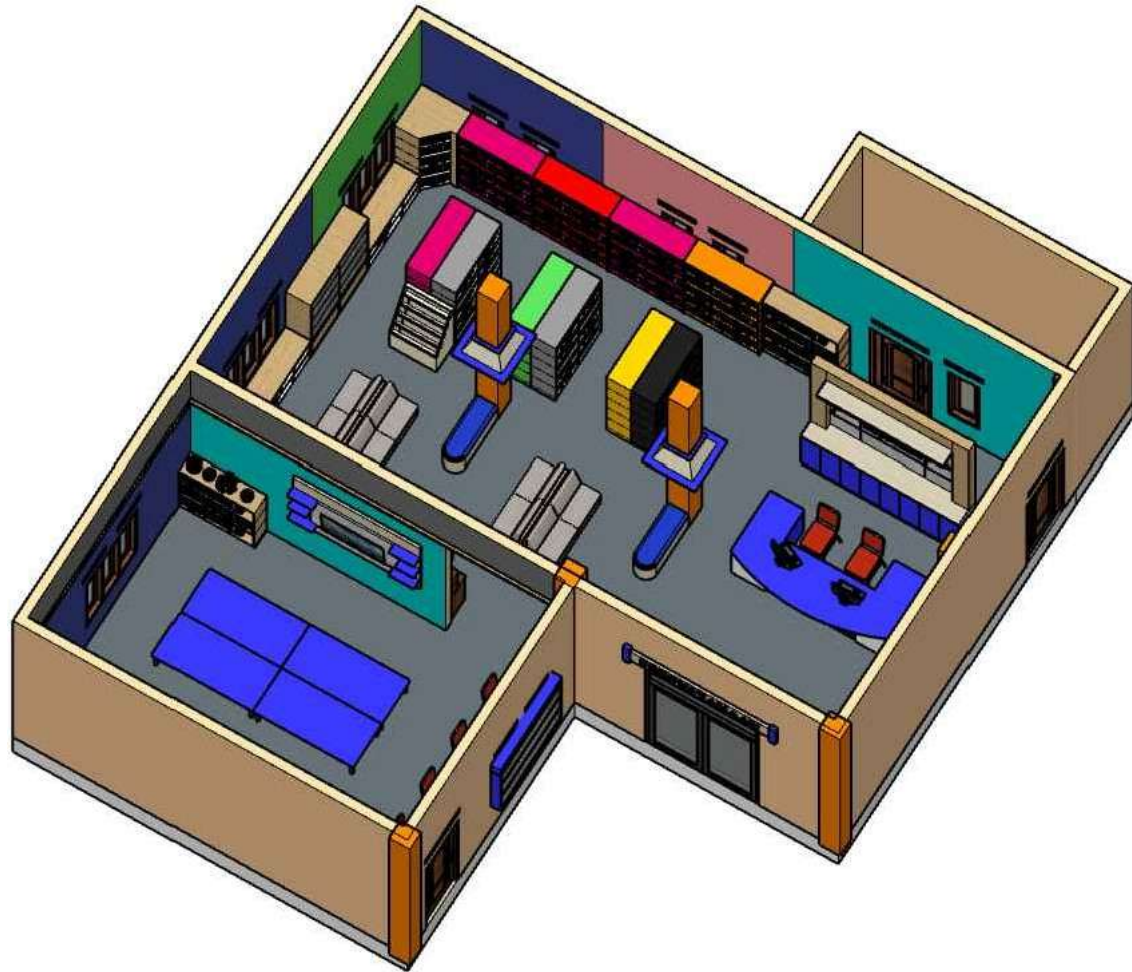

GAMBAR
VISUALISASI 3D PERPUSTAKAAN
SMP IT NURUL ISLAM TENGARAN
2025 | KAB SEMARANG

TAMPAK DEPAN
 SKALA 1 : -

OWNER / PEMILIK		
PEKERJAAN		
INTERIOR PERPUSTAKAAN		
LOKASI	TAHUN	
KAB SEMARANG	2025	
MENGETAHUI		
OWNER		
SMP IT NURUL ISLAM TENGARAN		
DIRENCANA		
Witoha, ST		
TEAM LEADER		
ESTIMATOR		
DRAFTER		
JUDUL GAMBAR	SKALA	
VISUALISASI 3D	1 : -	
TANGGAL	NO. HALAMAN	JUMLAH HAL
CATATAN/REVISI		