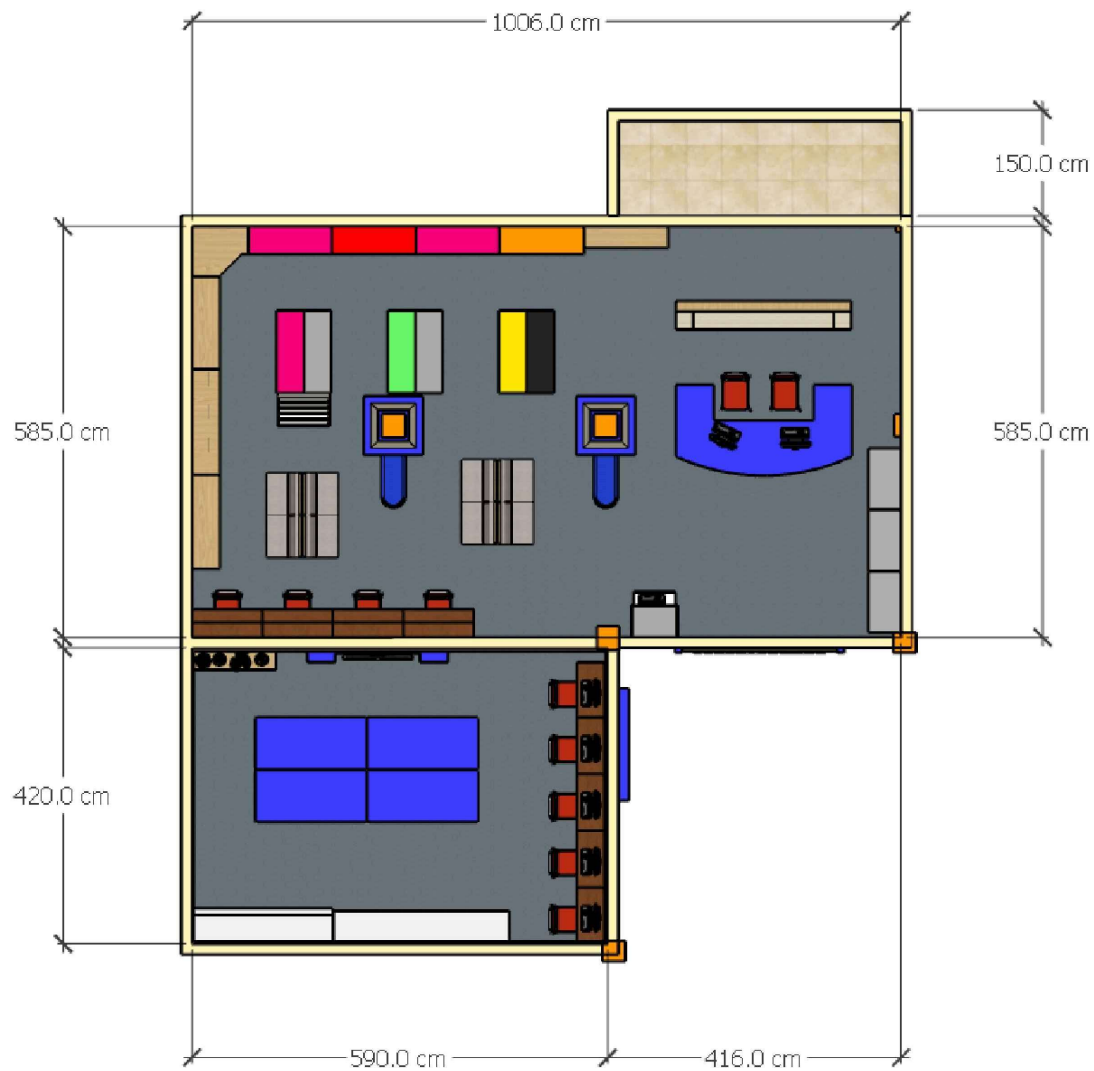

GAMBAR
VISUALISASI 3D PERPUSTAKAAN
SMP IT NURUL ISLAM TENGARAN
2025 | KAB SEMARANG

TAMPAK DEPAN
 SKALA 1 : -

OWNER / PEMILIK		
PEKERJAAN		
INTERIOR PERPUSTAKAAN		
LOKASI	TAHUN	
KAB SEMARANG	2025	
MENGETAHUI		
OWNER		
SMP IT NURUL ISLAM TENGARAN		
DIRENCANA		
Witoha, ST		
TEAM LEADER		
ESTIMATOR		
DRAFTER		
JUDUL GAMBAR	SKALA	
VISUALISASI 3D	1 : -	
TANGGAL	NO. HALAMAN	JUMLAH HAL
CATATAN/REVISI		

TAMPAK SAMPING KANAN
 SKALA 1 : -

OWNER / PEMILIK		
PEKERJAAN		
INTERIOR PERPUSTAKAAN		
LOKASI	TAHUN	
KAB SEMARANG	2025	
MENGETAHUI		
OWNER		
SMP IT NURUL ISLAM TENGARAN		
DIRENCANA		
Witoha, ST		
TEAM LEADER		
ESTIMATOR		
DRAFTER		
JUDUL GAMBAR	SKALA	
VISUALISASI 3D	1 : -	
TANGGAL	NO. HALAMAN	JUMLAH HAL
CATATAN/REVISI		