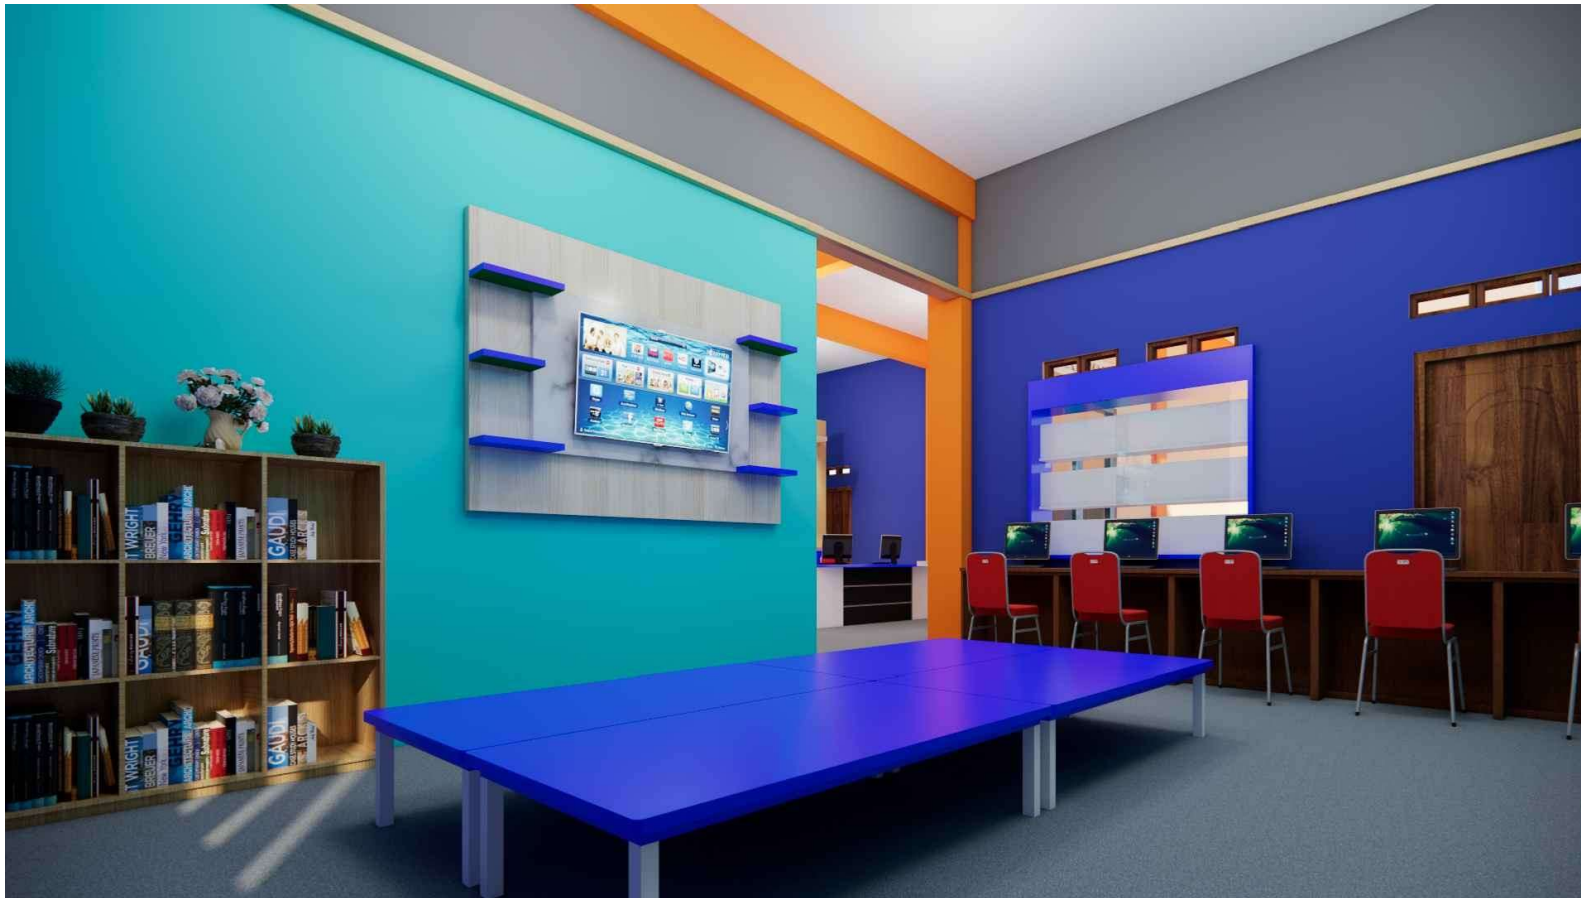

VISUALISASI 3D
SKALA 1 : -

OWNER / PEMILIK		
PEKERJAAN		
INTERIOR PERPUSTAKAAN		
LOKASI	TAHUN	
KAB SEMARANG	2025	
MENGETAHUI		
OWNER		
SMP IT NURUL ISLAM TENGARAN		
DIRENCANA		
Witoha, ST		
TEAM LEADER		
ESTIMATOR		
DRAFTER		
JUDUL GAMBAR		SKALA
VISUALISASI 3D		1 : -
TANGGAL	NO. HALAMAN	JUMLAH HAL
CATATAN/REVISI