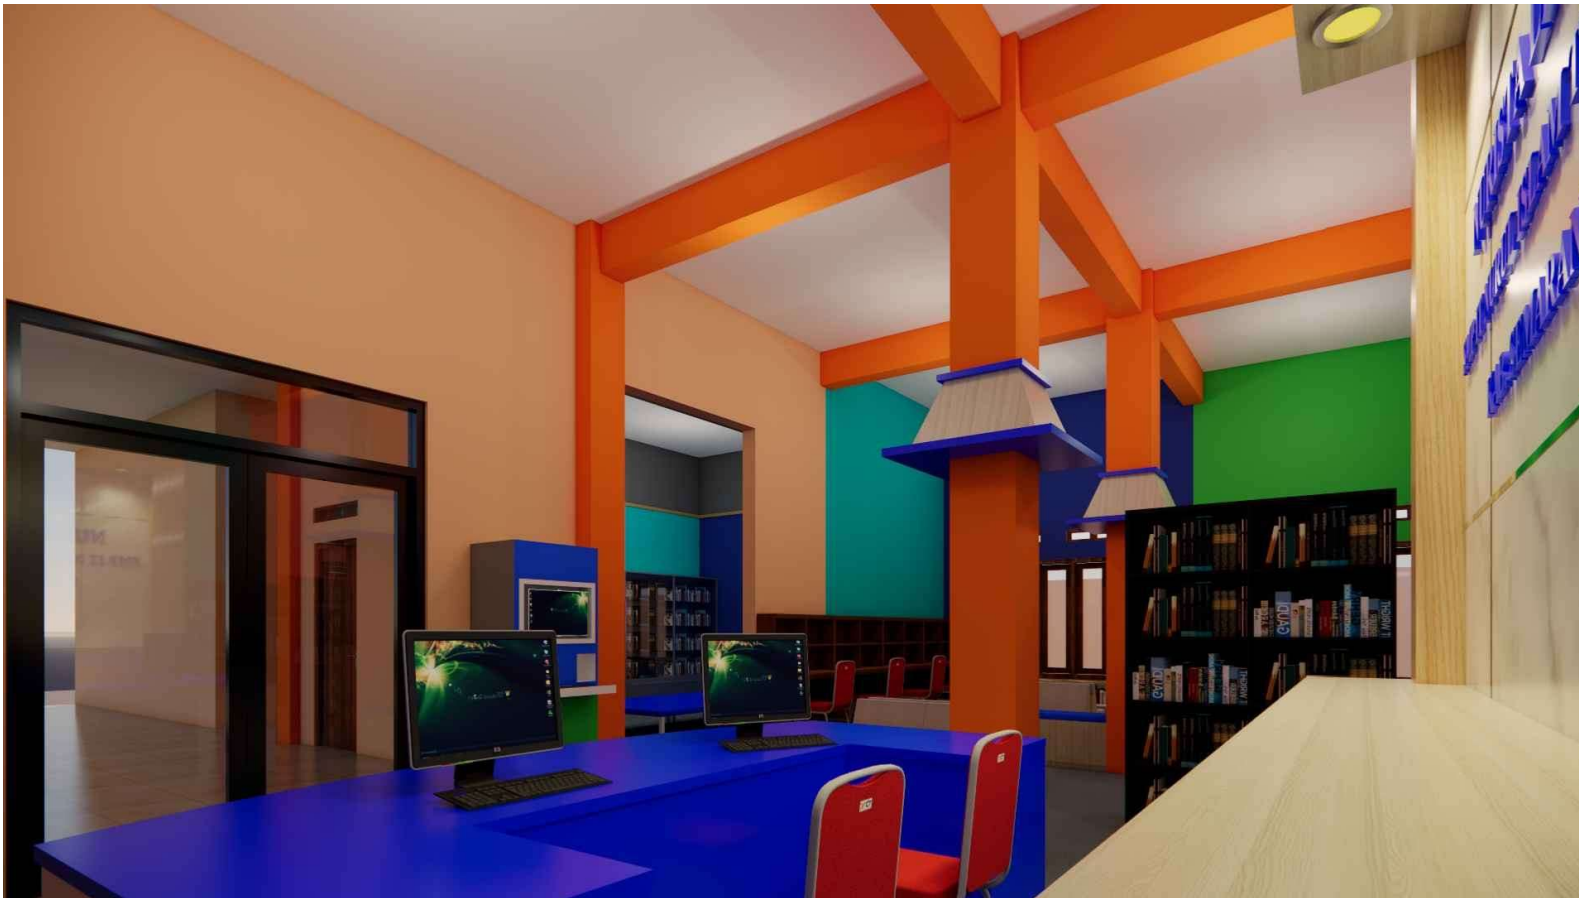

VISUALISASI 3D
SKALA 1 : -

OWNER / PEMILIK		
PEKERJAAN		
INTERIOR PERPUSTAKAAN		
LOKASI	TAHUN	
KAB SEMARANG	2025	
MENGETAHUI		
OWNER		
SMP IT NURUL ISLAM TENGARAN		
DIRENCANA		
Witoha, ST		
TEAM LEADER		
ESTIMATOR		
DRAFTER		
JUDUL GAMBAR		SKALA
VISUALISASI 3D		1 : -
TANGGAL	NO. HALAMAN	JUMLAH HAL
CATATAN/REVISI