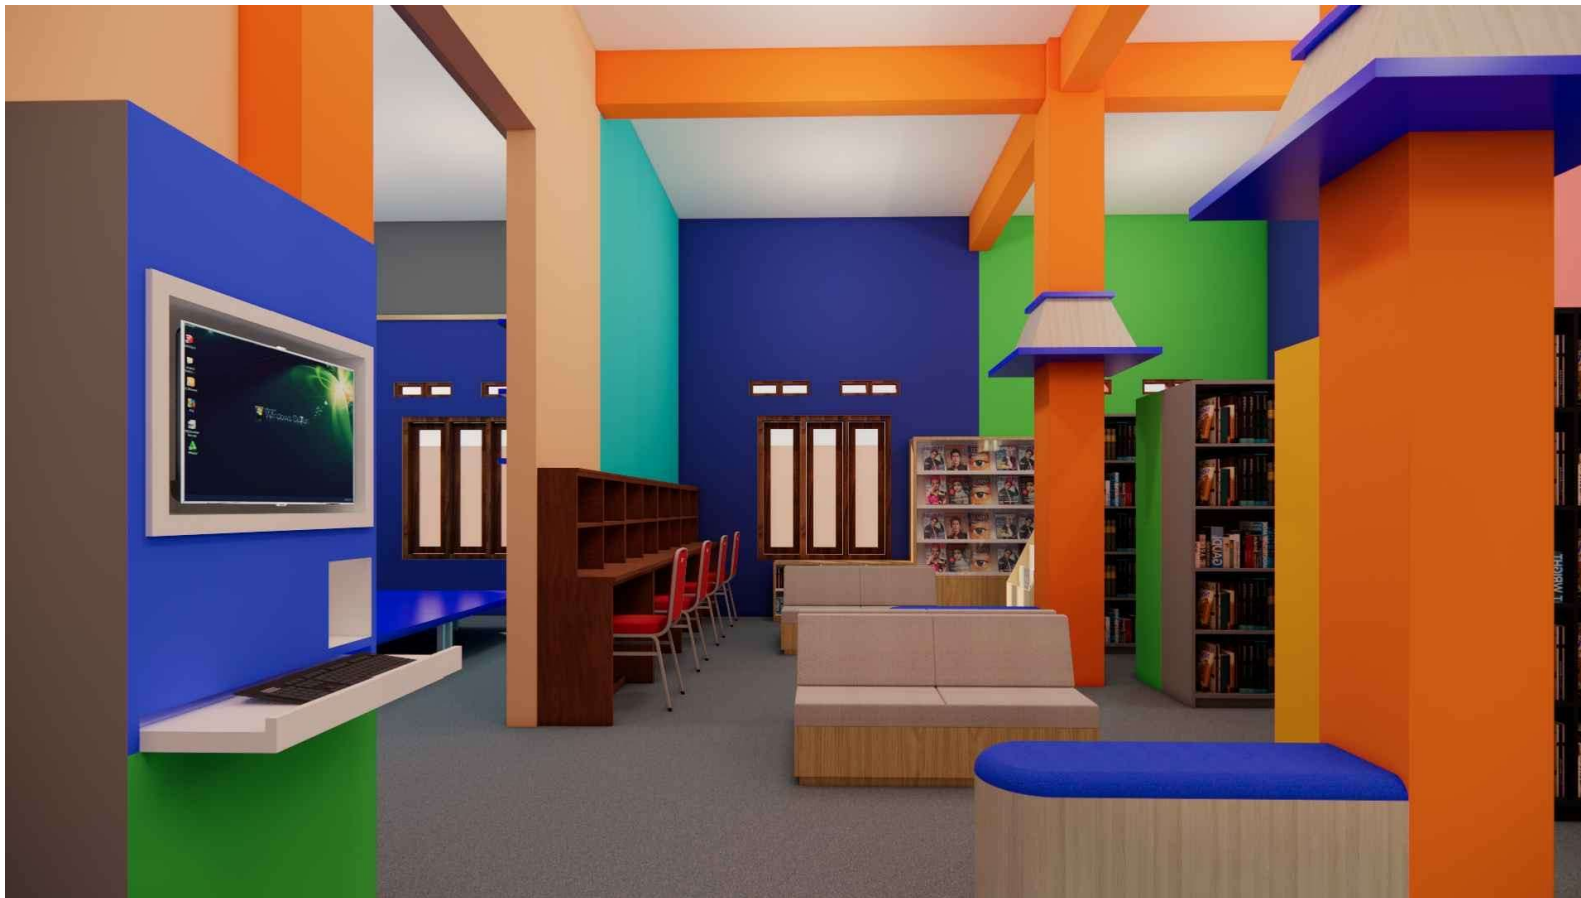

VISUALISASI 3D
SKALA 1 : -

OWNER / PEMILIK		
PEKERJAAN		
INTERIOR PERPUSTAKAAN		
LOKASI	TAHUN	
KAB SEMARANG	2025	
MENGETAHUI		
OWNER		
SMP IT NURUL ISLAM TENGARAN		
DIRENCANA		
Witoha, ST		
TEAM LEADER		
ESTIMATOR		
DRAFTER		
JUDUL GAMBAR	SKALA	
VISUALISASI 3D	1 : -	
TANGGAL	NO. HALAMAN	JUMLAH HAL
CATATAN/REVISI