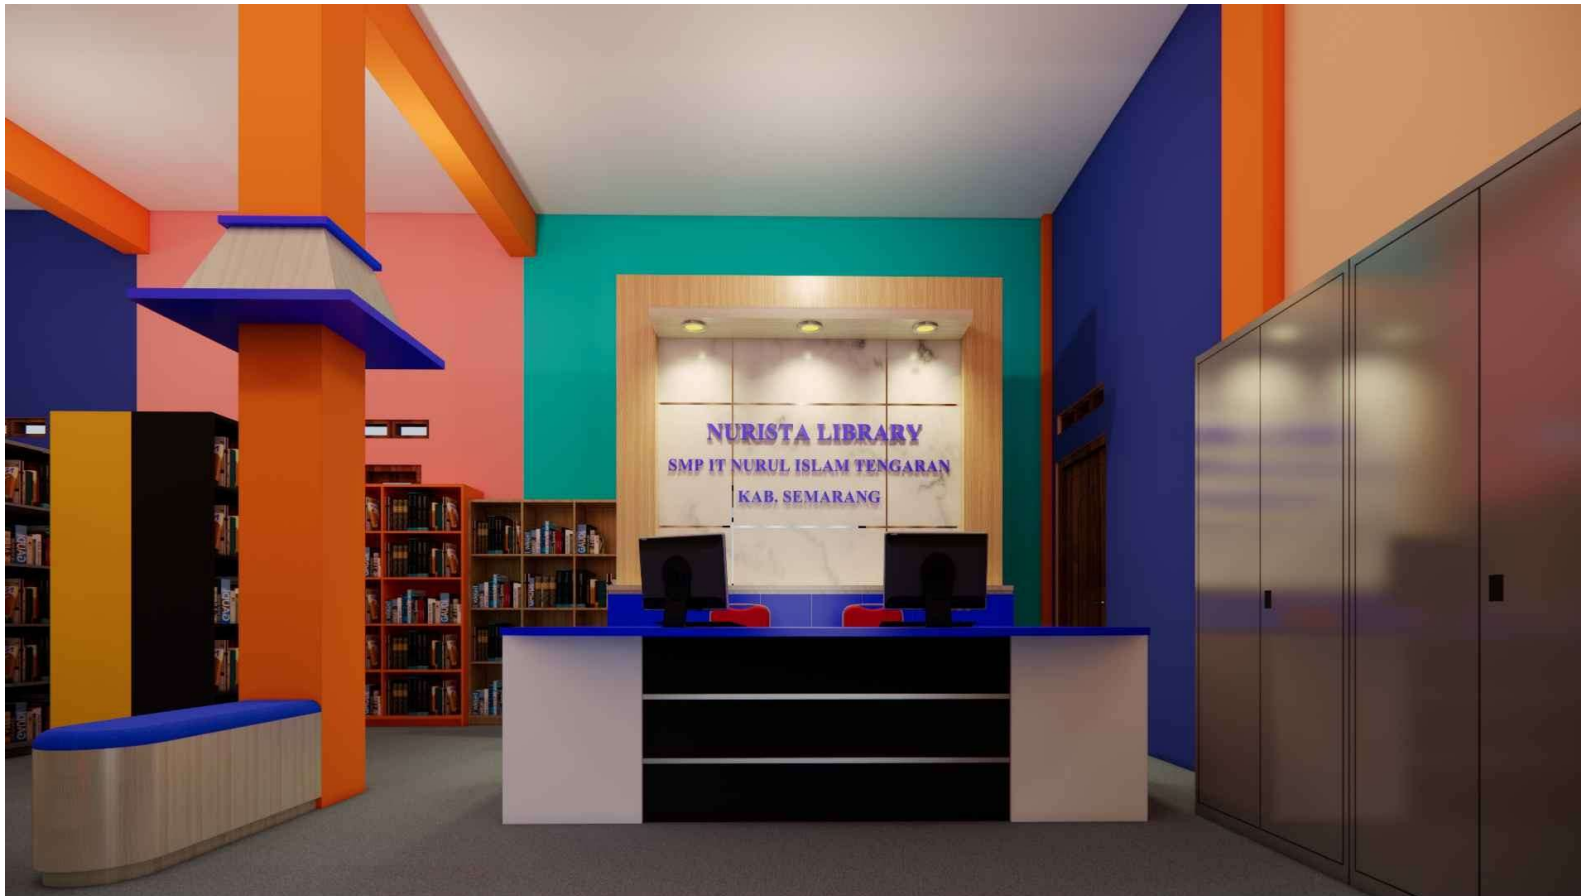

VISUALISASI 3D
SKALA 1 : -

OWNER / PEMILIK		
PEKERJAAN		
INTERIOR PERPUSTAKAAN		
LOKASI	TAHUN	
KAB SEMARANG	2025	
MENGETAHUI		
OWNER		
SMP IT NURUL ISLAM TENGARAN		
DIRENCANA		
Witoha, ST		
TEAM LEADER		
ESTIMATOR		
DRAFTER		
JUDUL GAMBAR		SKALA
VISUALISASI 3D		1 : -
TANGGAL	NO. HALAMAN	JUMLAH HAL
CATATAN/REVISI