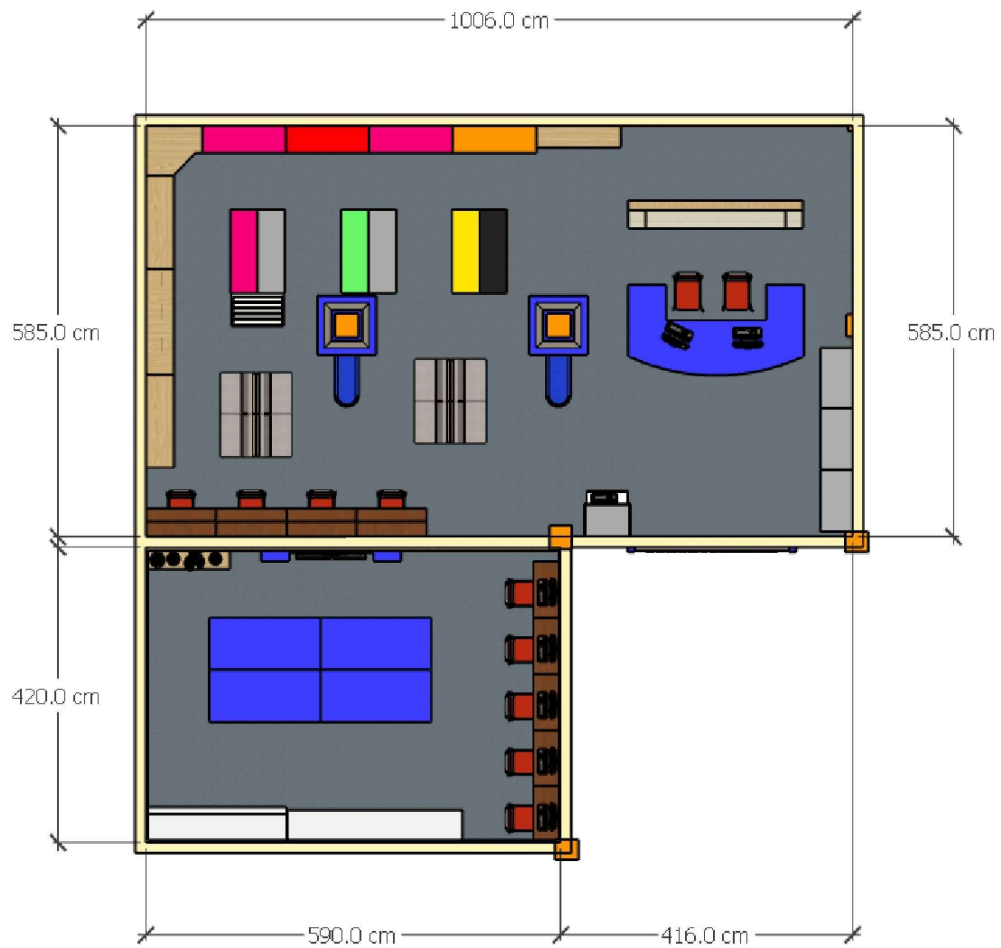

GAMBAR
VISUALISASI 3D PERPUSTAKAAN
SMP IT NURUL ISLAM TENGARAN
2025 | KAB SEMARANG

LAYOUT INTERIOR
SKALA 1 : -

OWNER / PEMILIK

PEKERJAAN

INTERIOR PERPUSTAKAAN

LOKASI

TAHUN

KAB SEMARANG